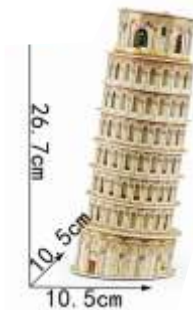

Tamaño: 20 x 59 cm
Simil a guitarra real
Madera y 6 cuerdas de acero
Código: MMU- 15013

NEW

Puzzle 3 D - Big Ben Londres (190 PCS)

Tamaño: 47 x 25 x 63 cm
190 piezas
Edad: + 7
Código: MED-8250

NEW

Puzzle 3 D - Barco Portaviones (120 PCS)

Tamaño: 51,2 x 10,5 x 24,9 cm
120 piezas
Edad: + 7
Código: MED-8233

NEW

Puzzle 3 D - Torre de Pisa (28 PCS)

Tamaño: 10,5 x 10,5 x 26,7 cm
28 piezas
Edad: + 7
Código: MED-8198

www.MalukoCity.com.uy | E-mail: info@malukocity.com.uy | Tel.: 091-517 965 | Montevideo